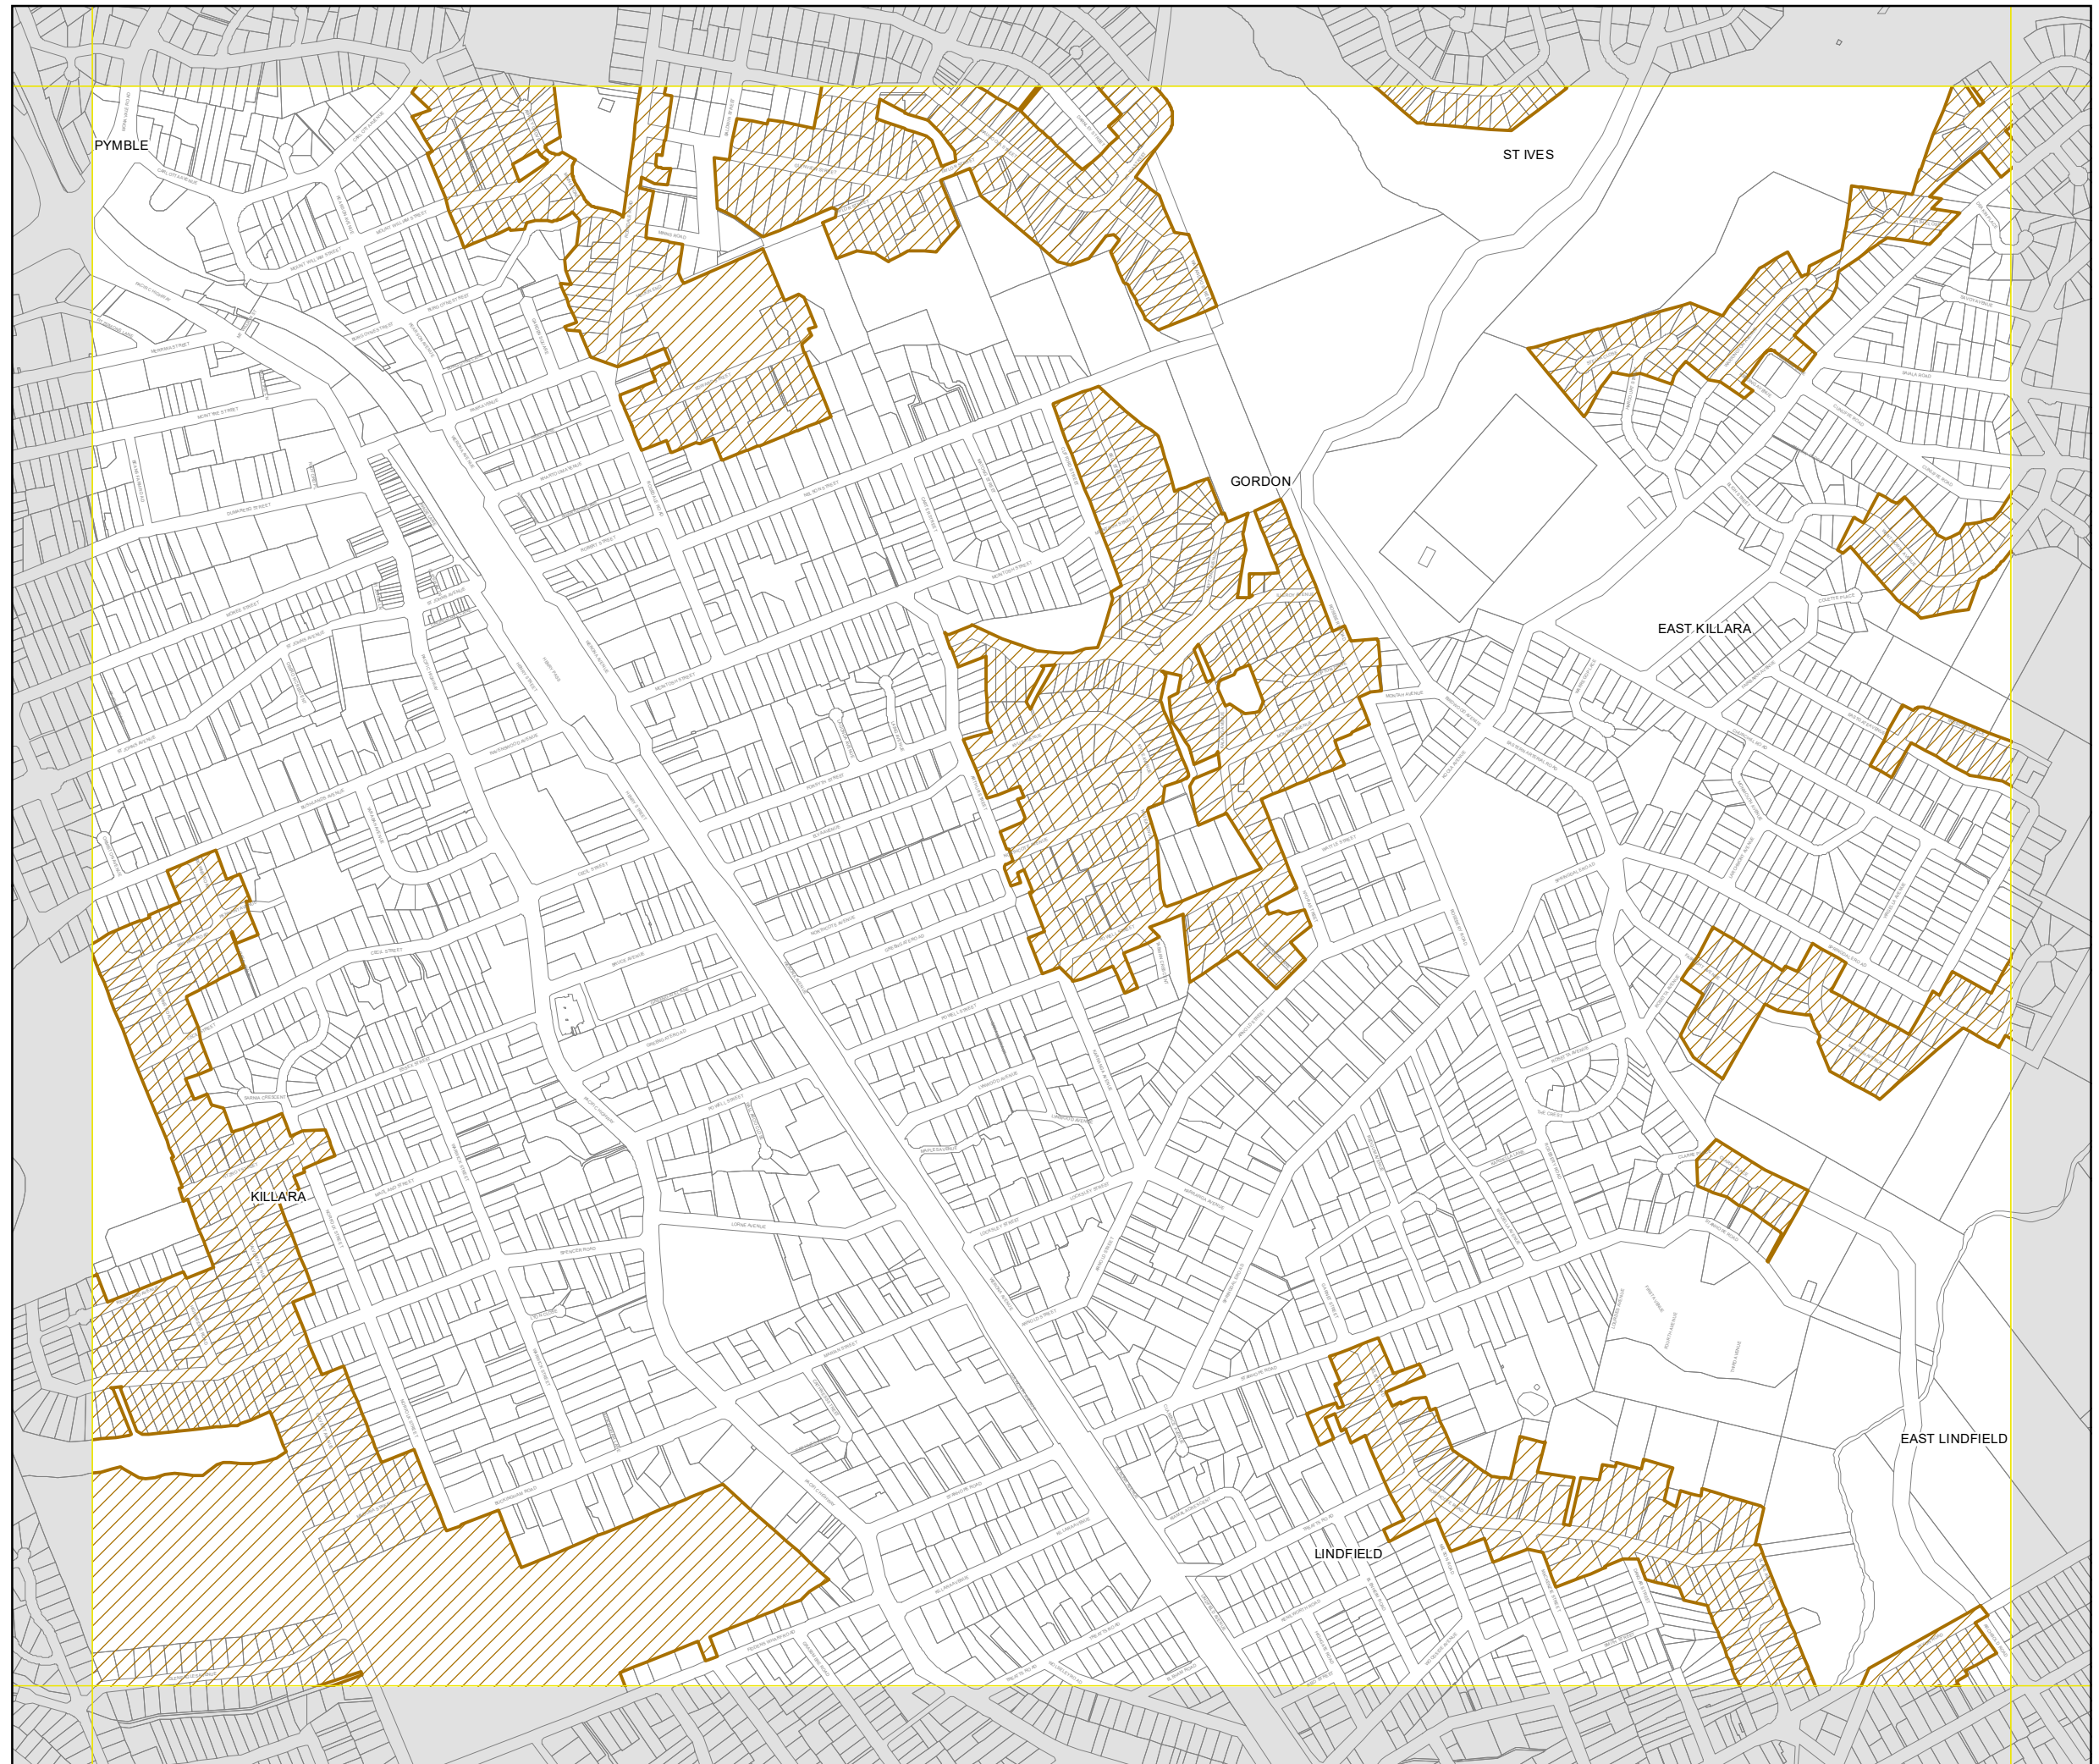

	004	010	
	005	011	016
001	006	012	017
002	007	013	018
003	008	014	019
	009	015	020

0 100 200 300 400 m

Scale: 1:10,000 @ A3

Projection: GDA 1994  
MGA Zone 56

Map Identification Number: 4500\_COM\_OSD\_014\_010\_20210408