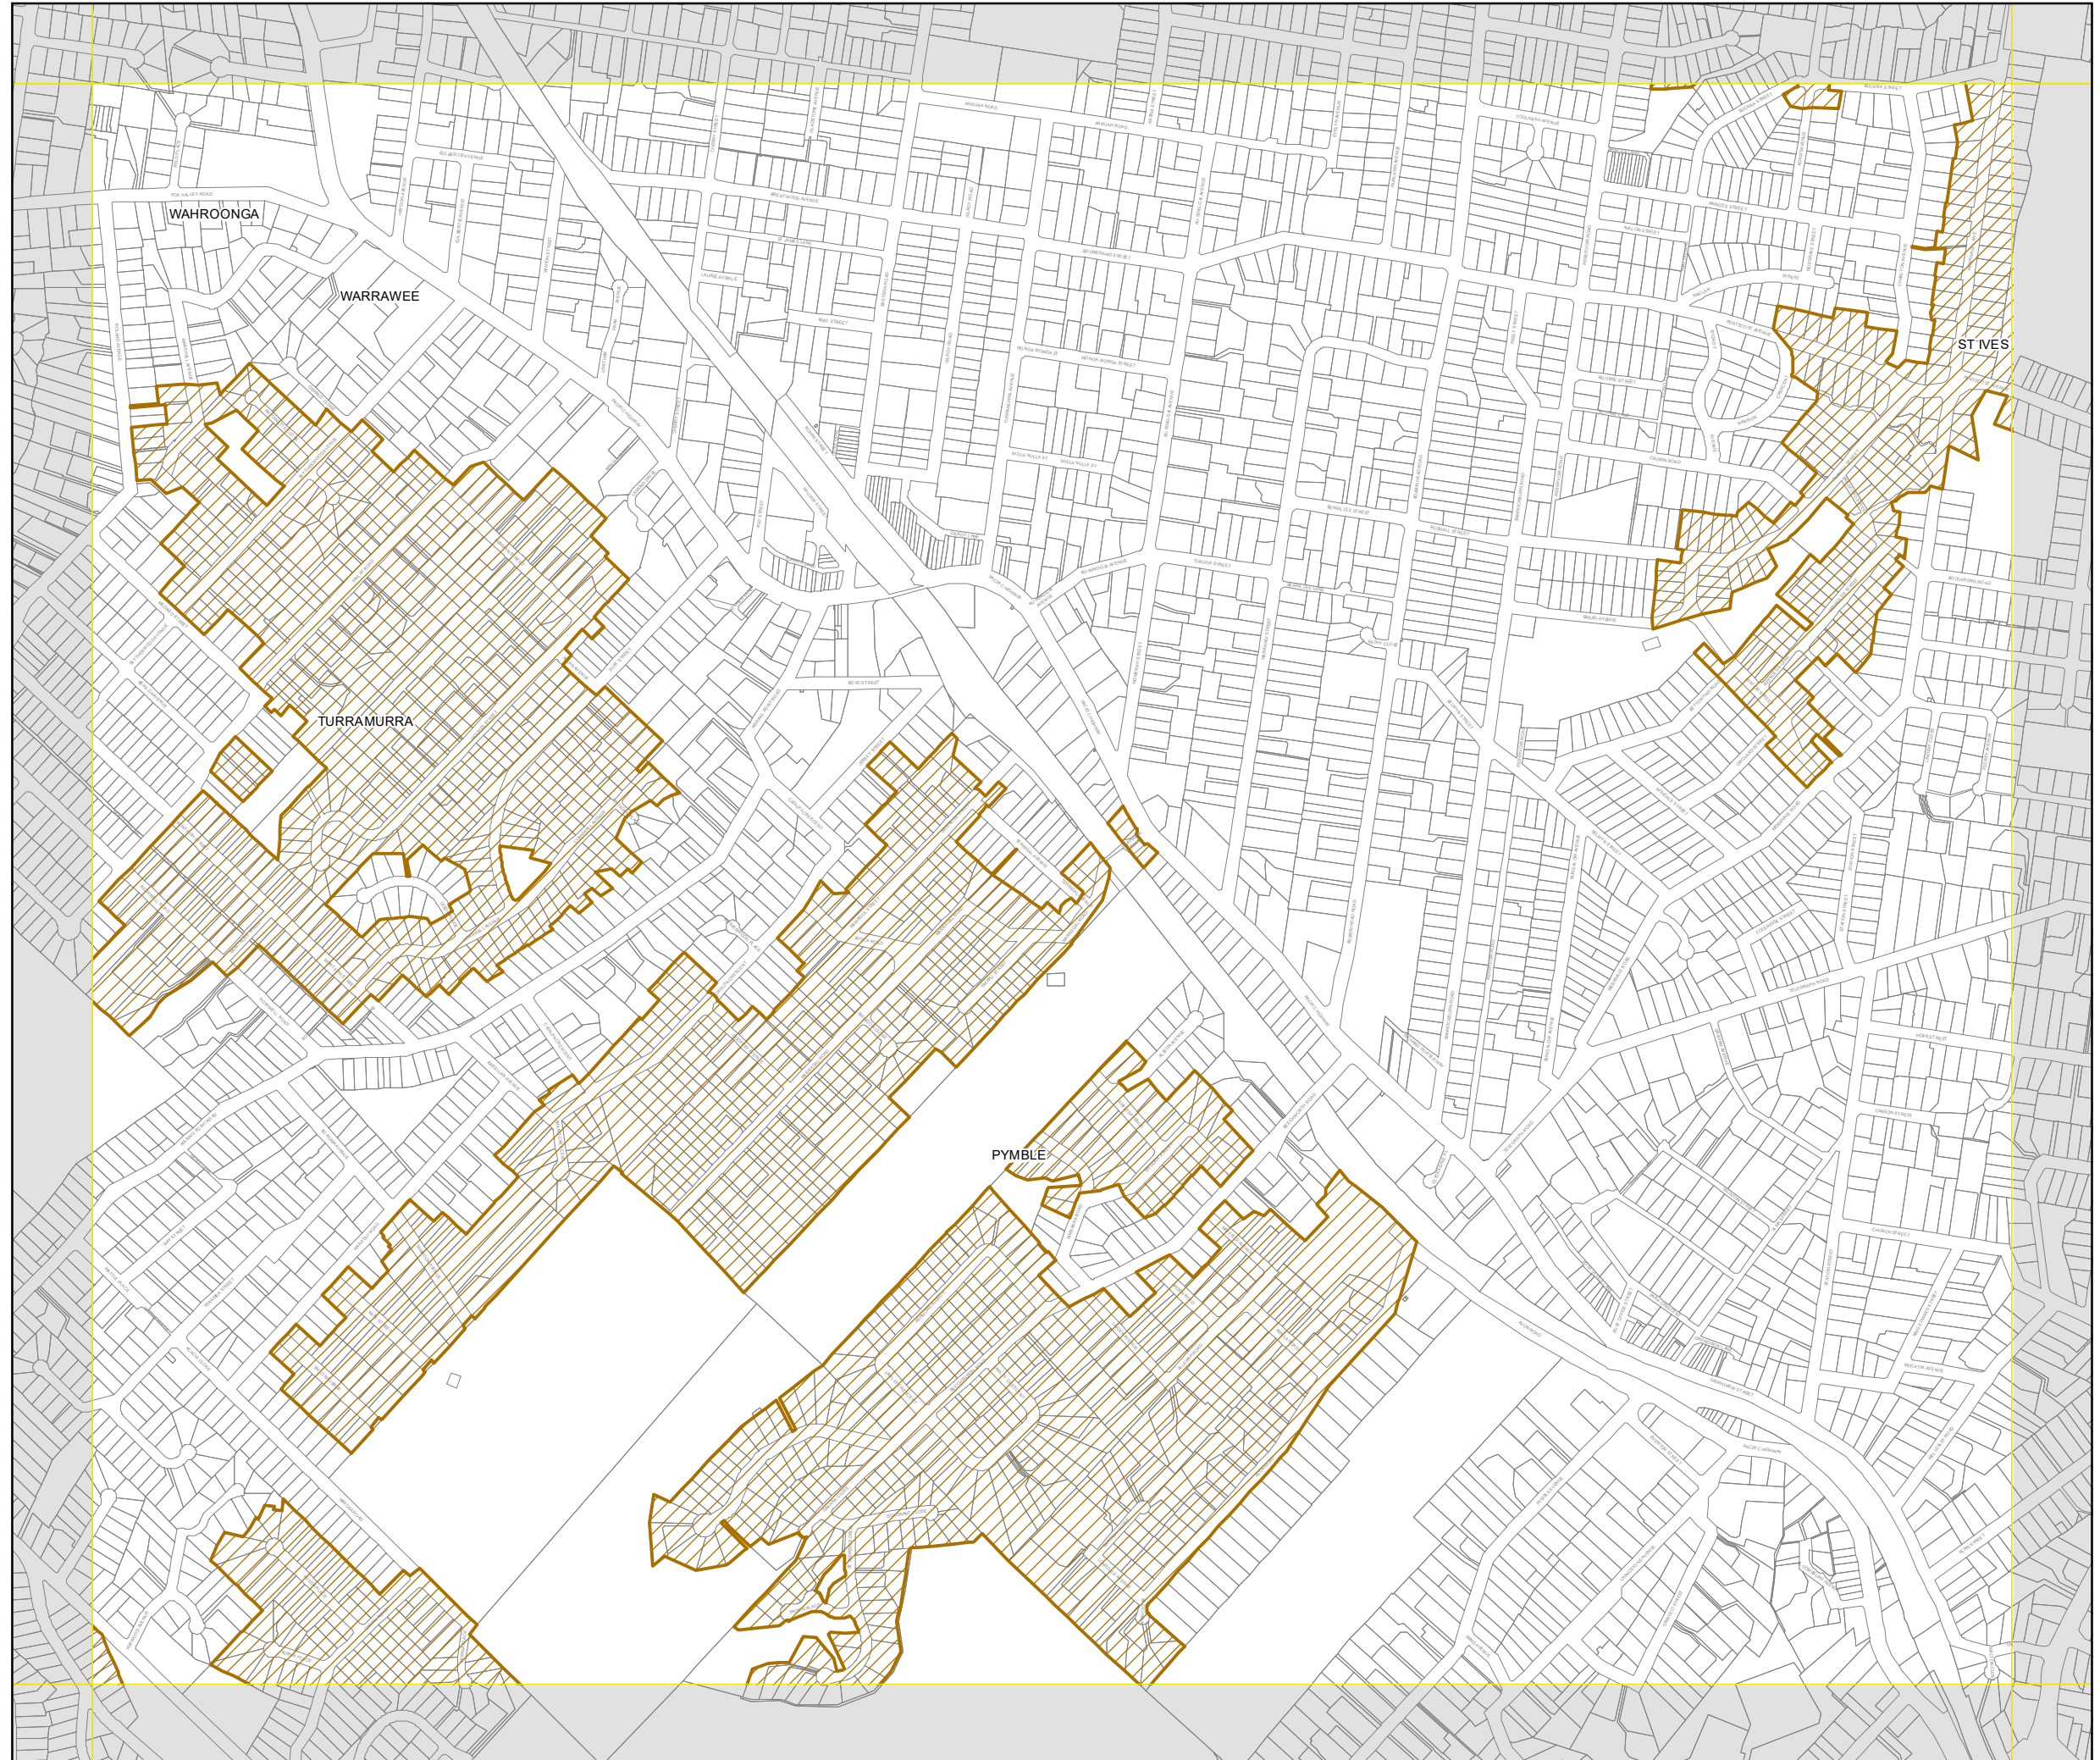

0 100 200 300 400 m

Scale: 1:10,000 @ A3

Projection: GDA 1994  
MGA Zone 56

Map Identification Number: 4500\_COM\_OSD\_007\_010\_20210408