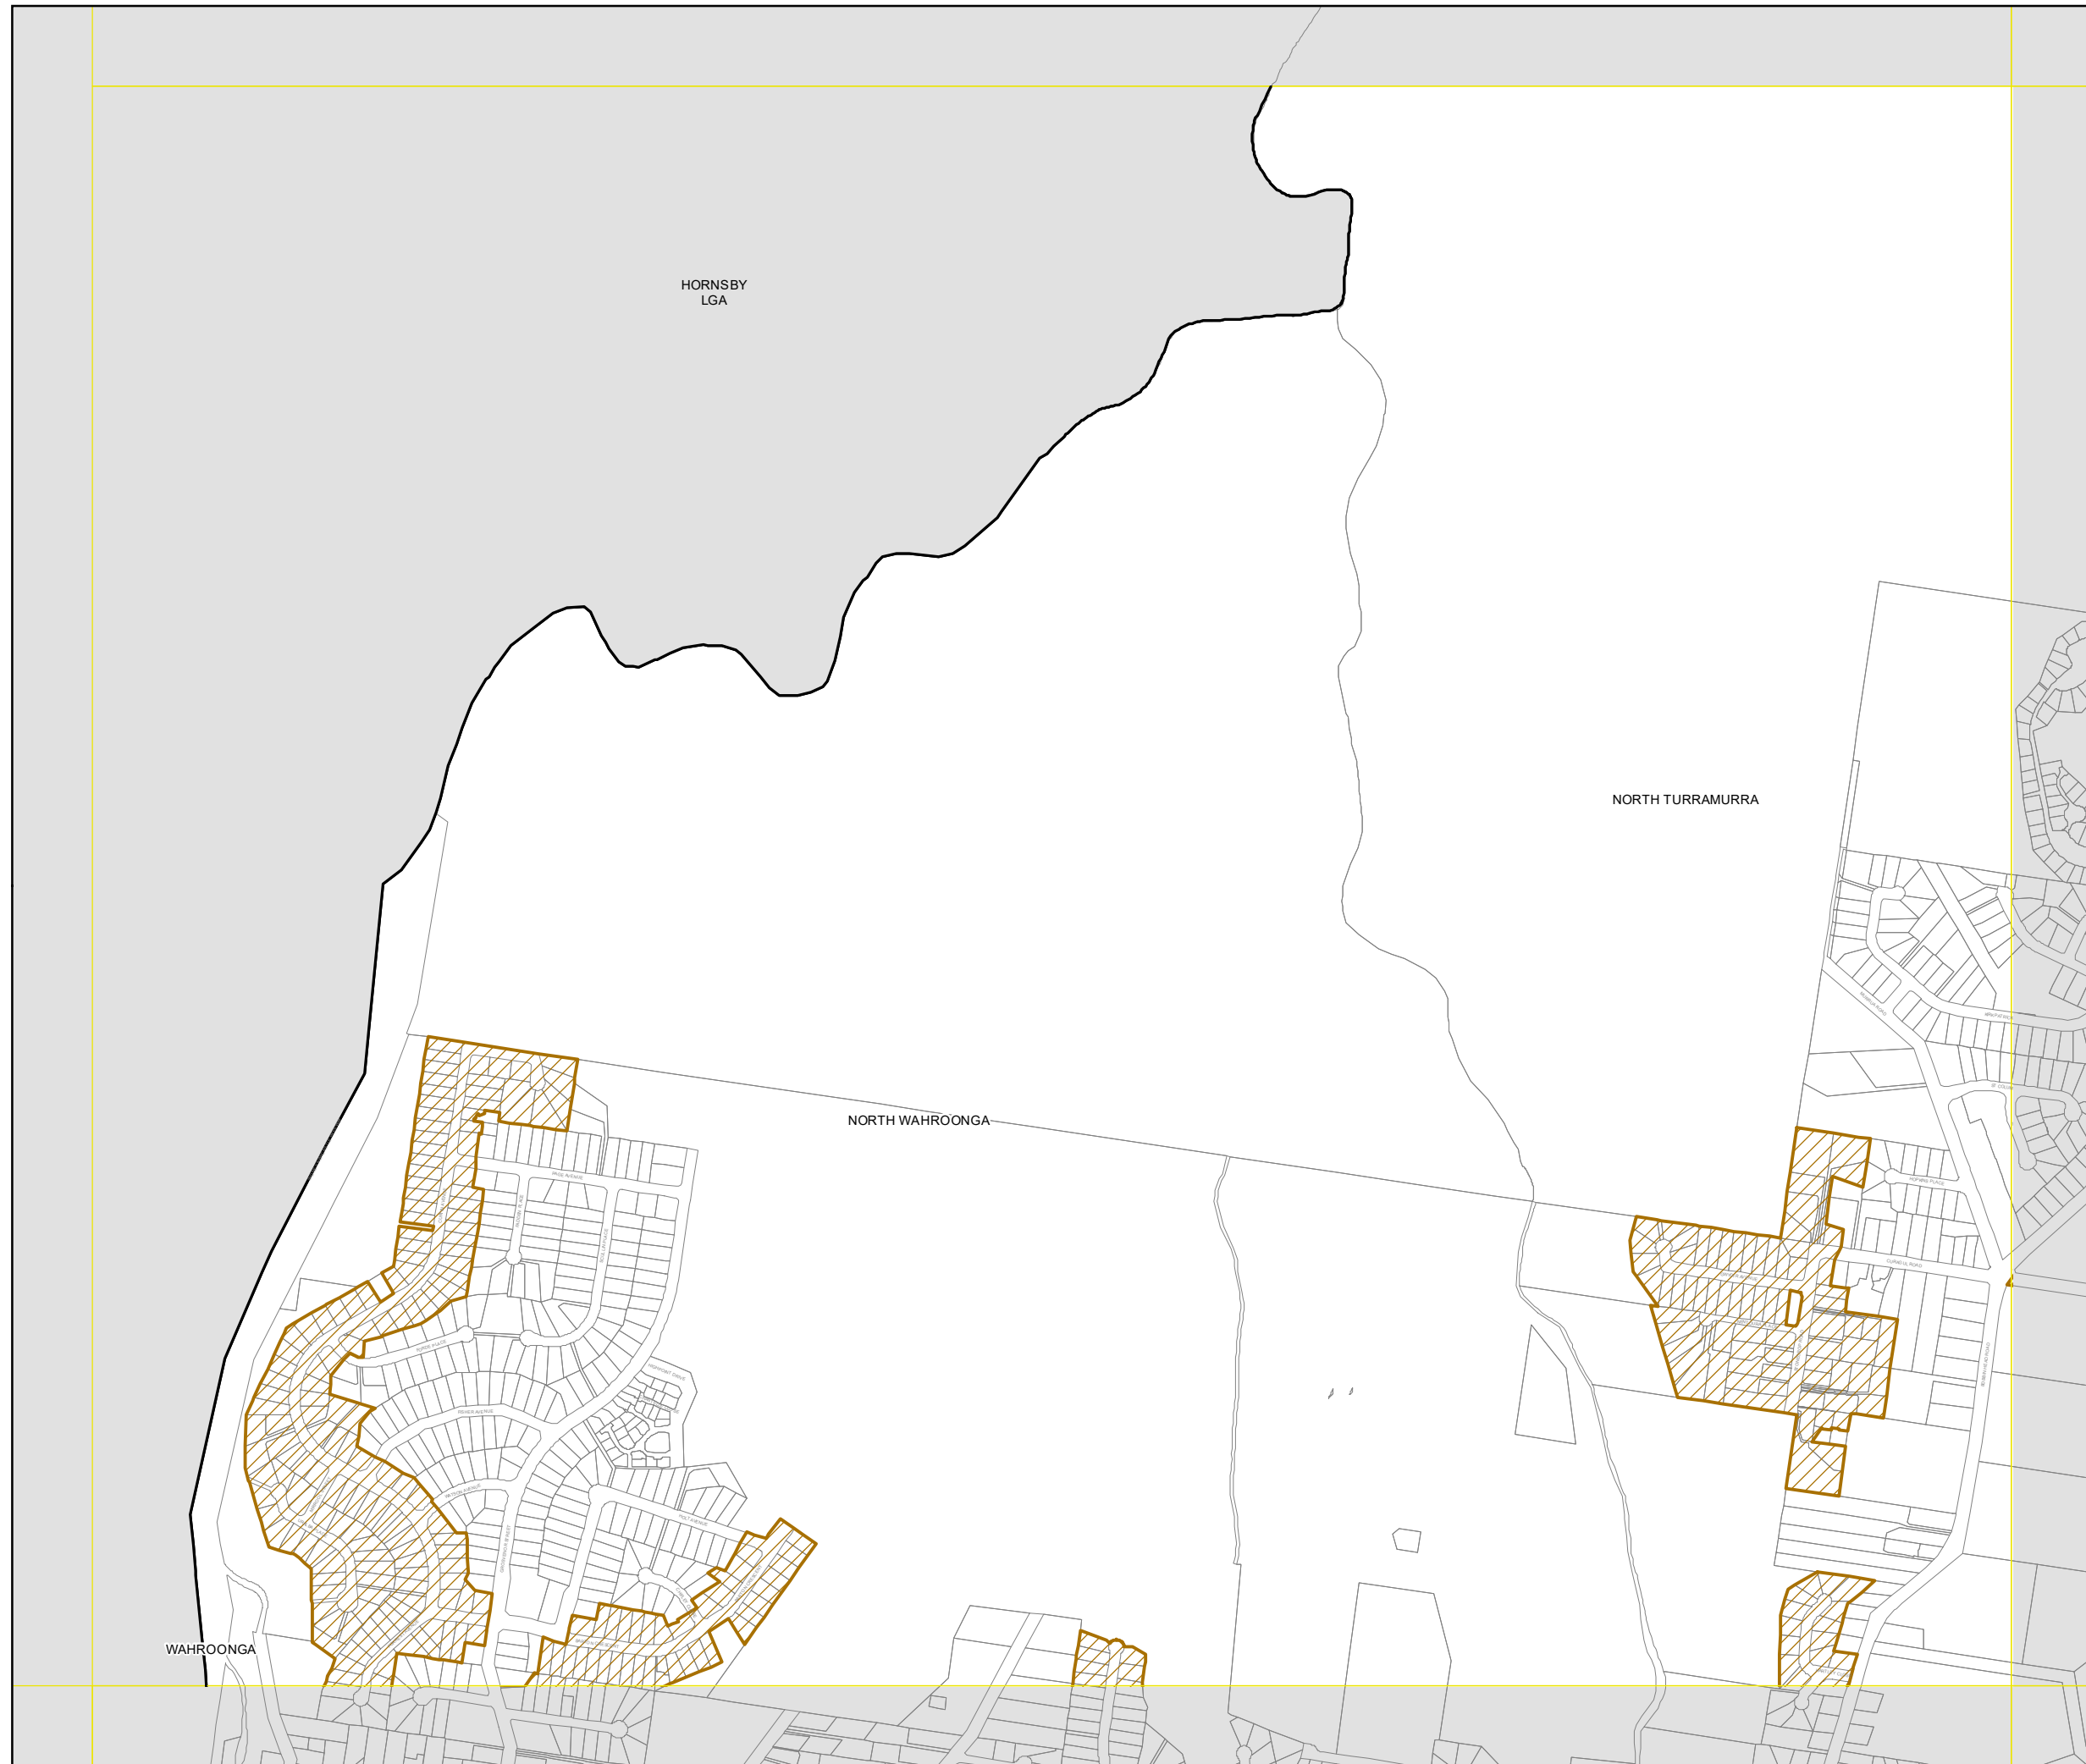

Projection: GDA 1994  
MGA Zone 56  
Scale: 1:10,000 @ A3  
Map Identification Number: 4500\_COM\_OSD\_005\_010\_20210408