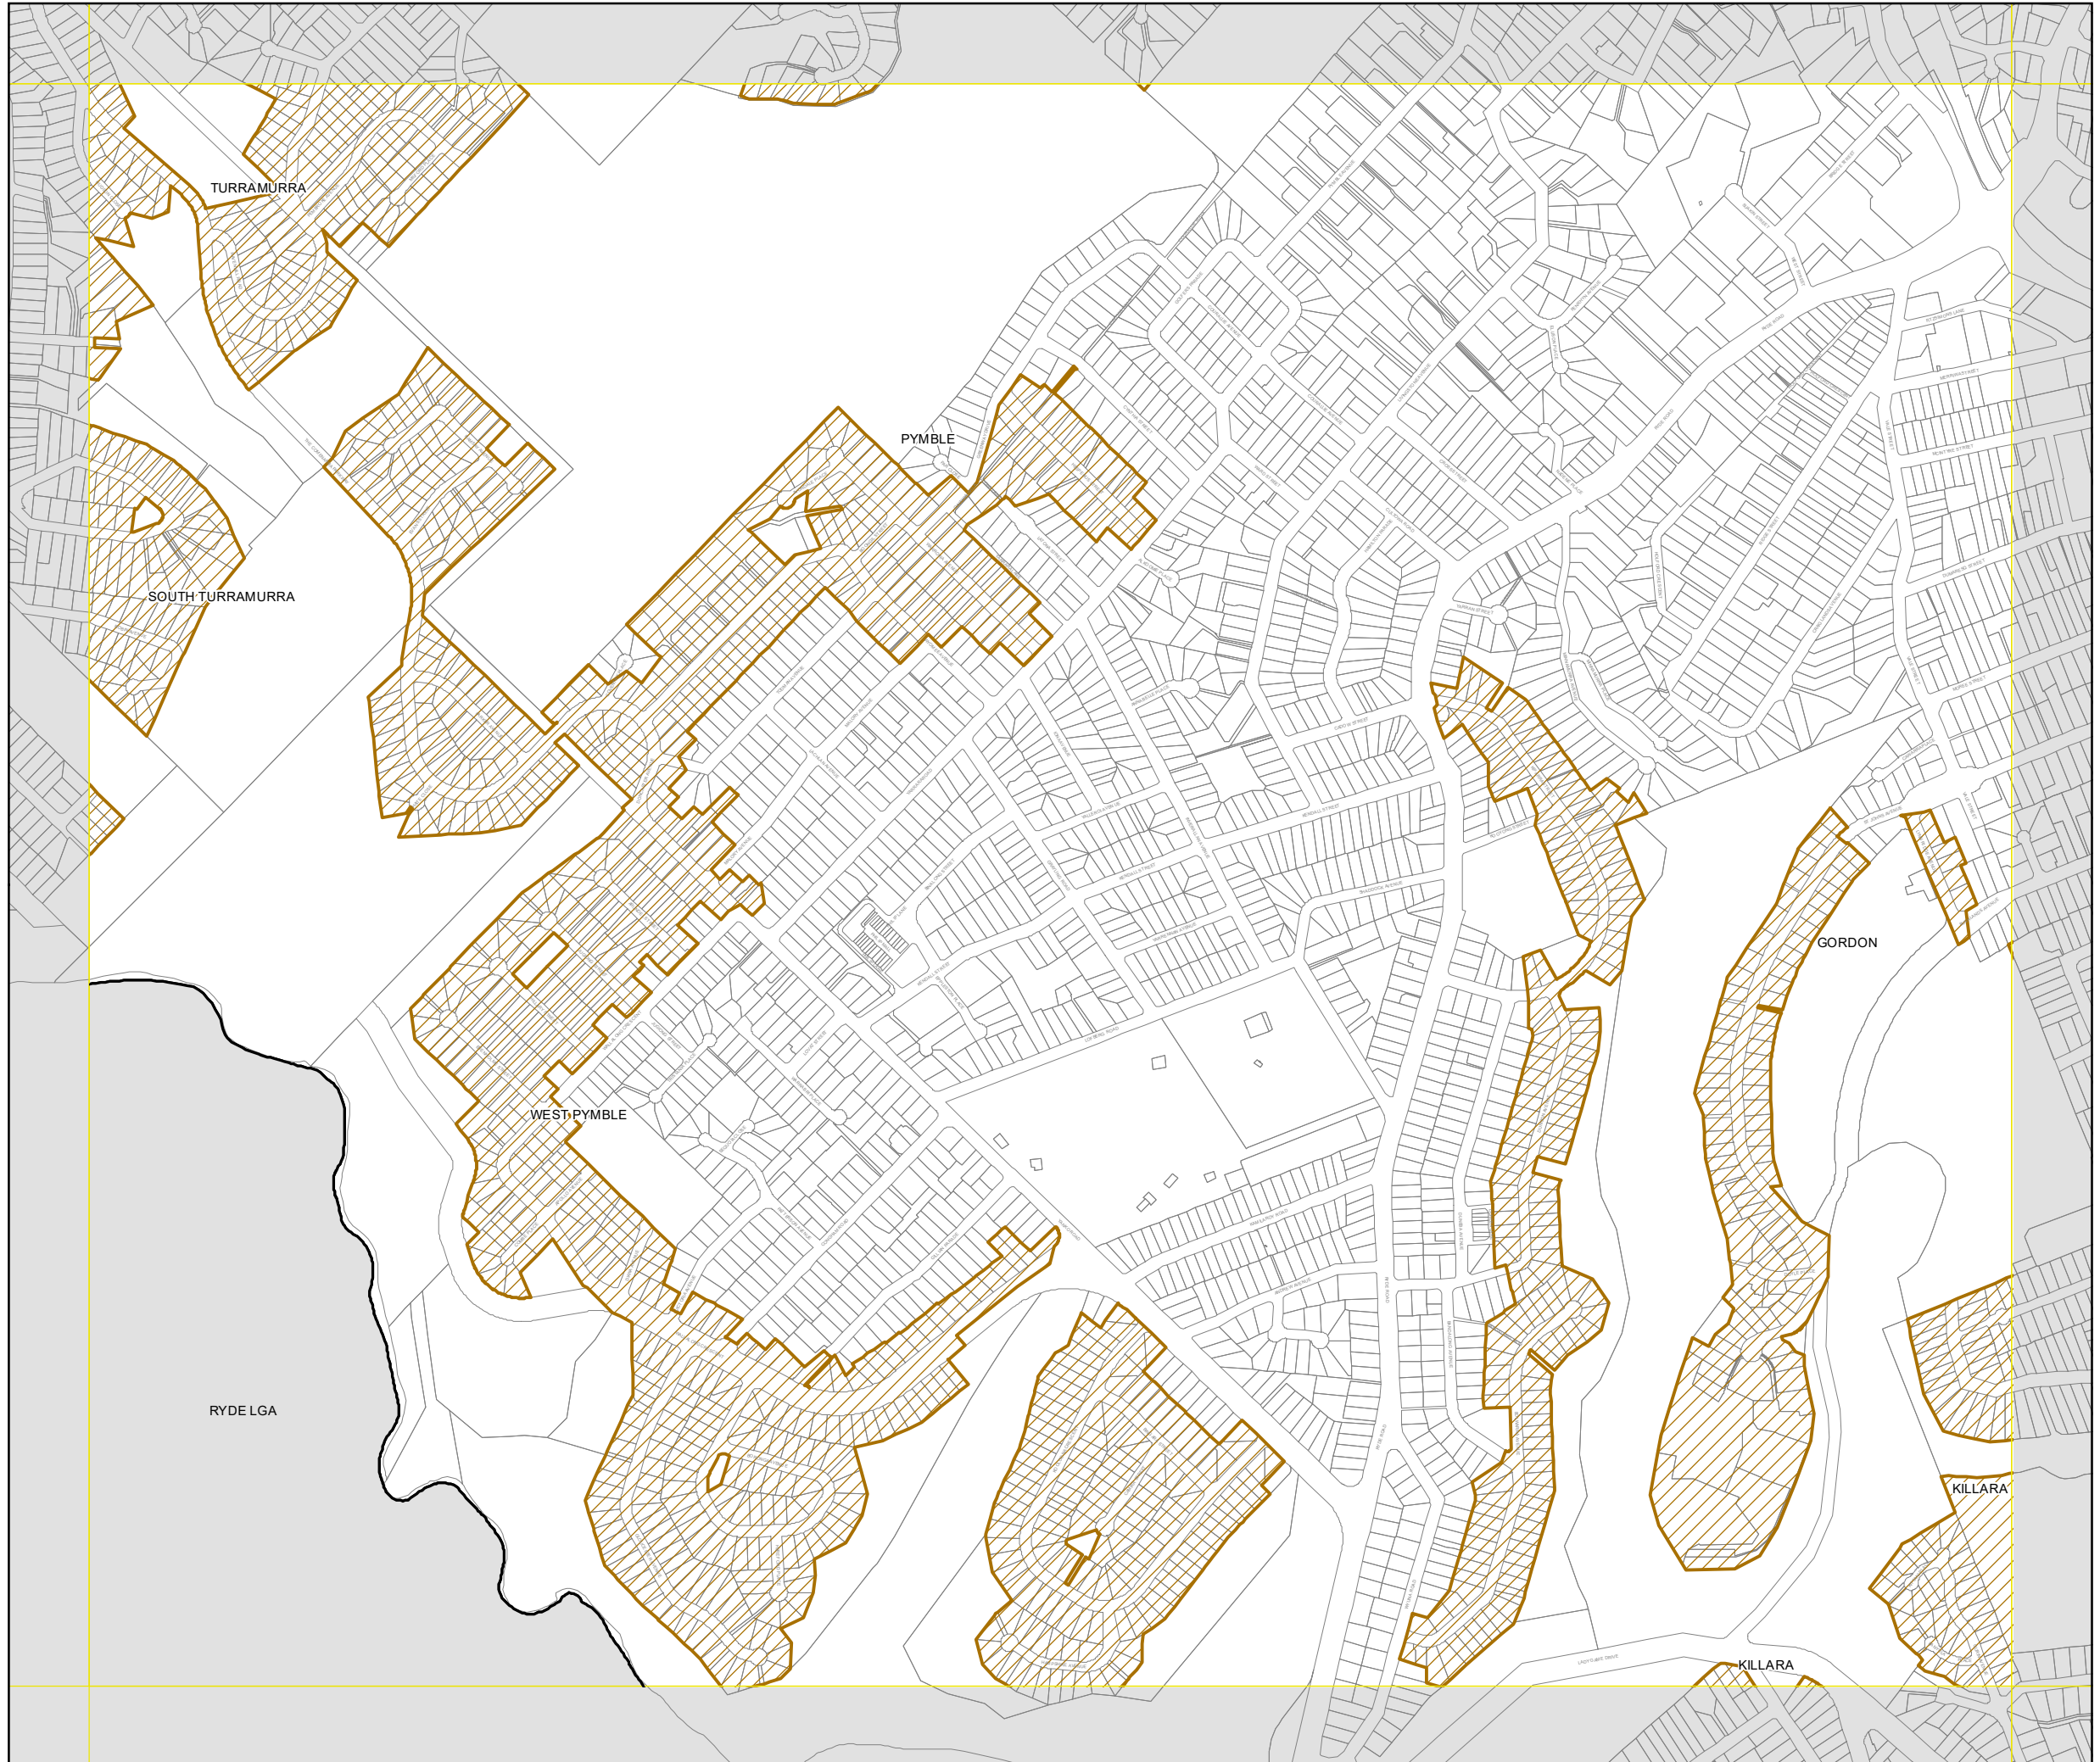

Projection: GDA 1994  
MGA Zone 56

Scale: 1:10,000 @ A3

Map Identification Number: 4500\_COM\_OSD\_008\_010\_20210408