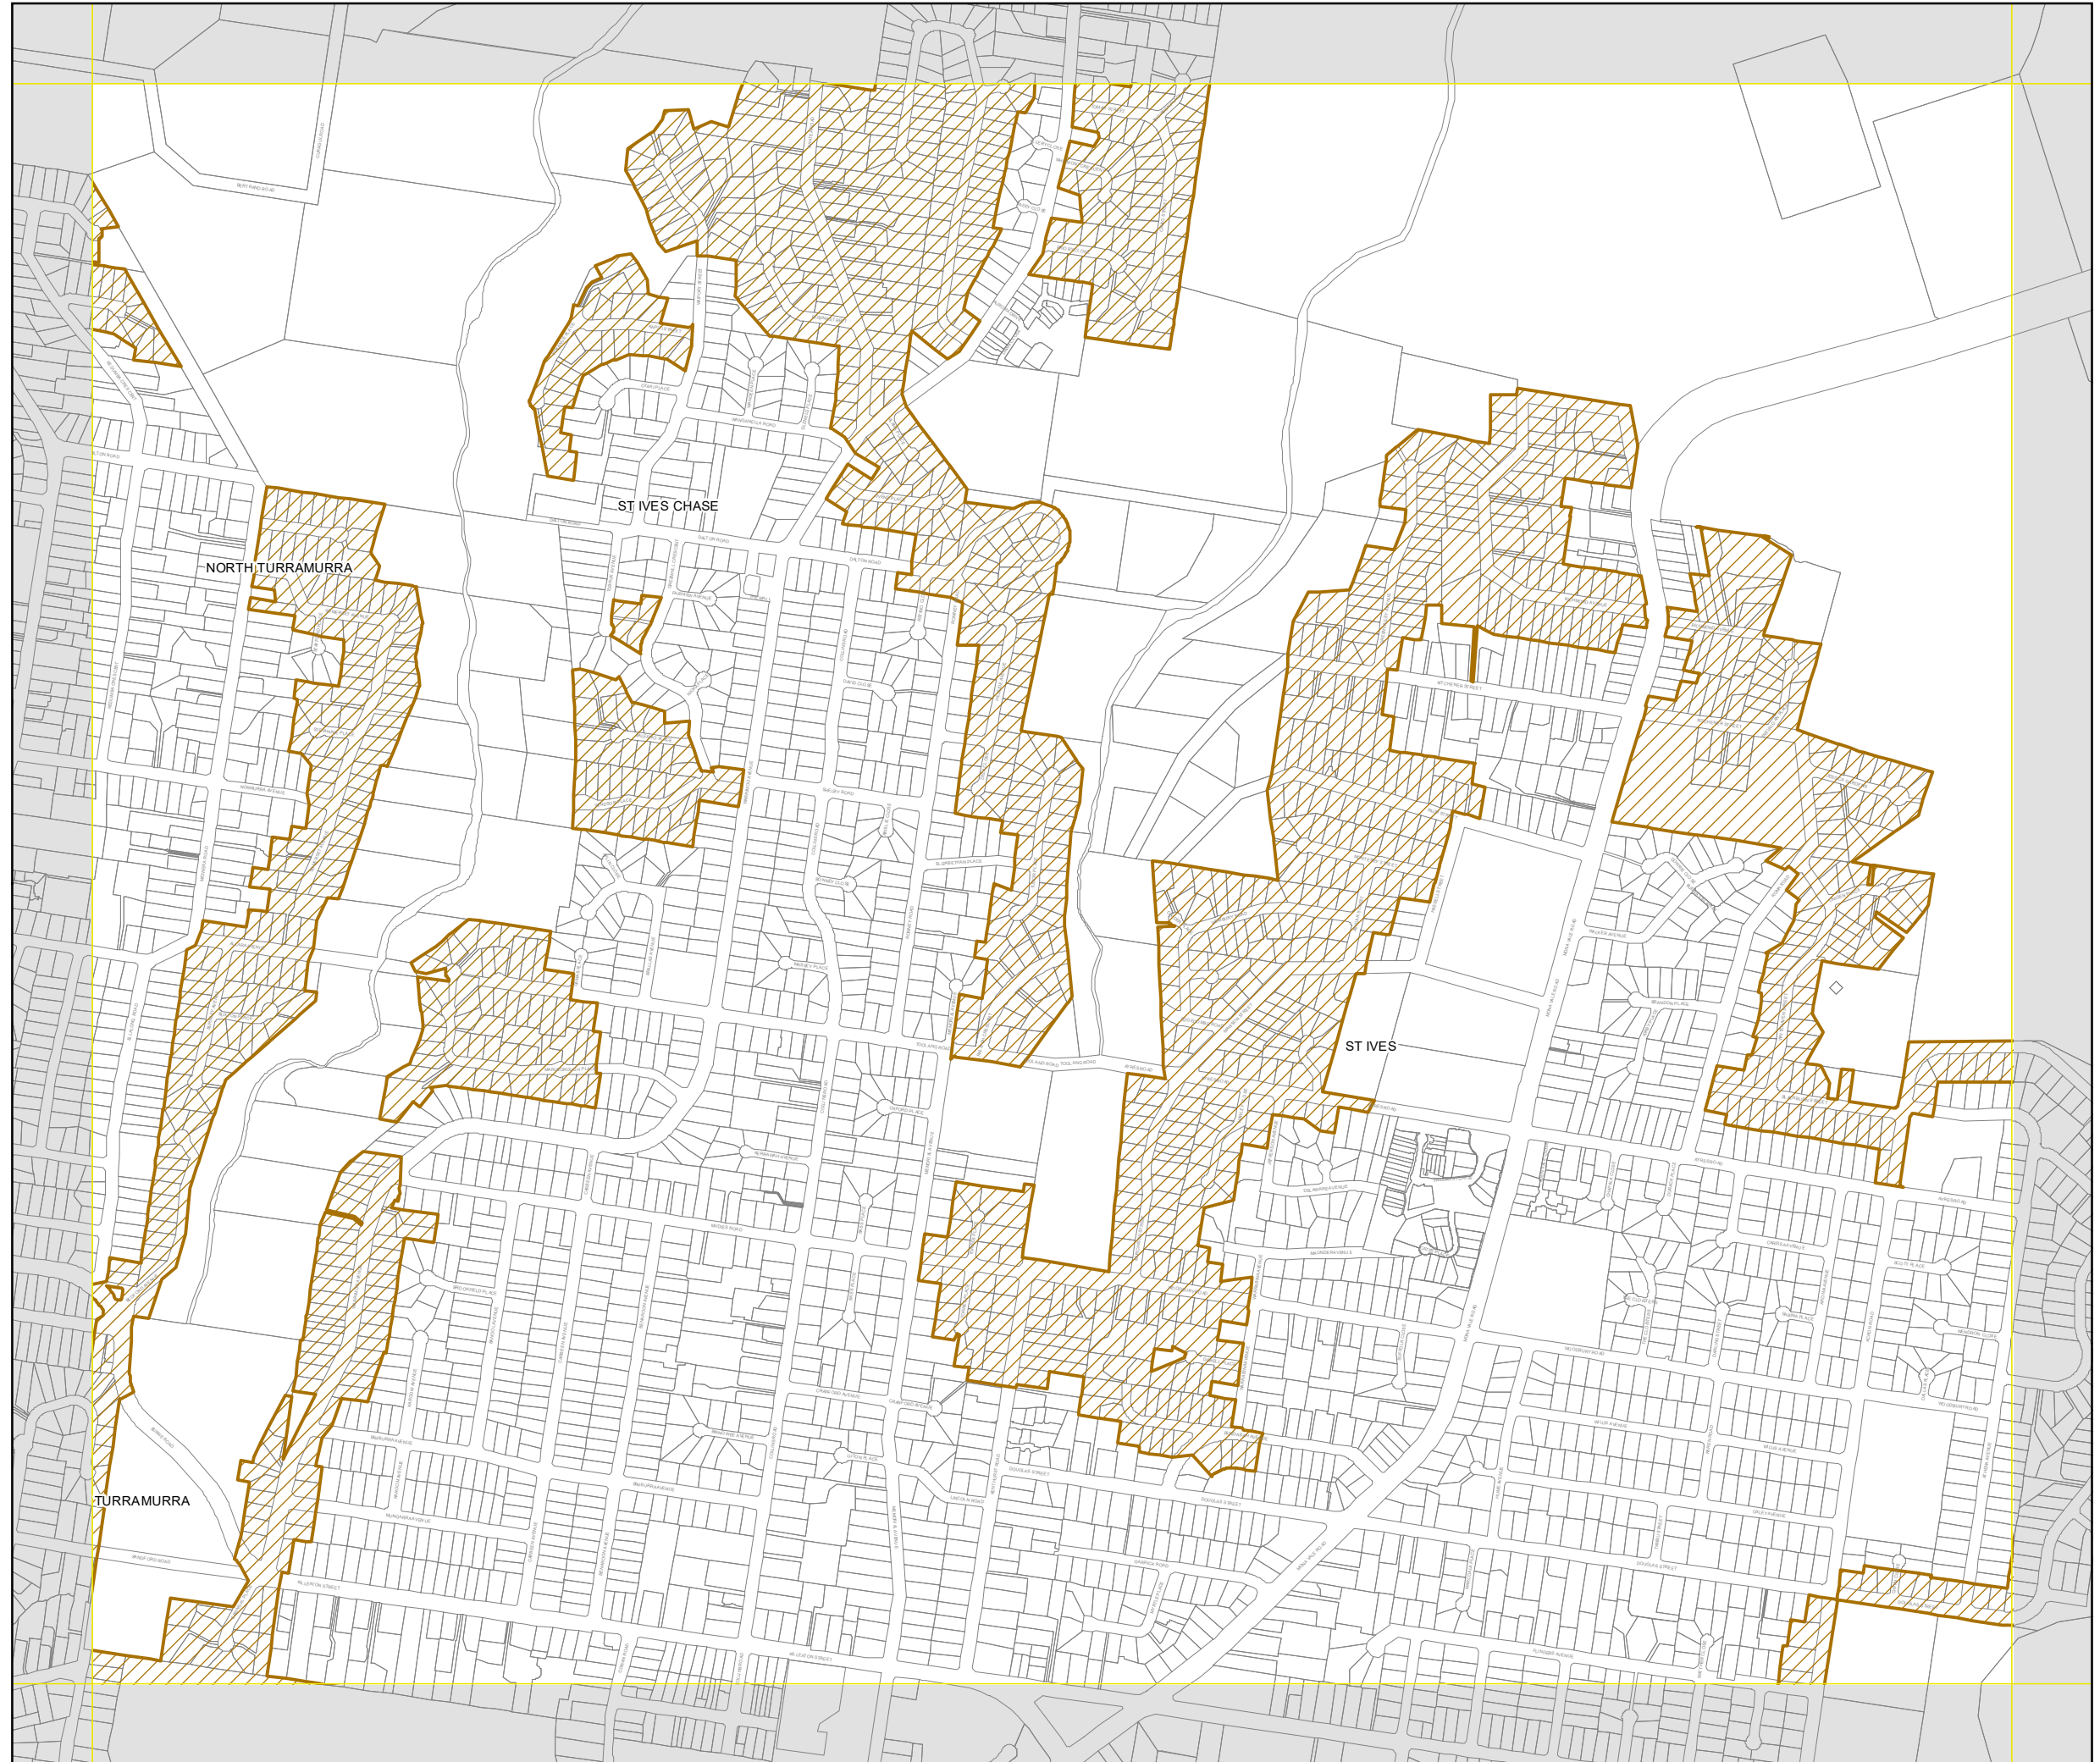

0 100 200 300 400 m

Projection: GDA 1994  
MGA Zone 56

Scale: 1:10,000 @ A3

Map Identification Number: 4500\_COM\_OSD\_012\_010\_20210408