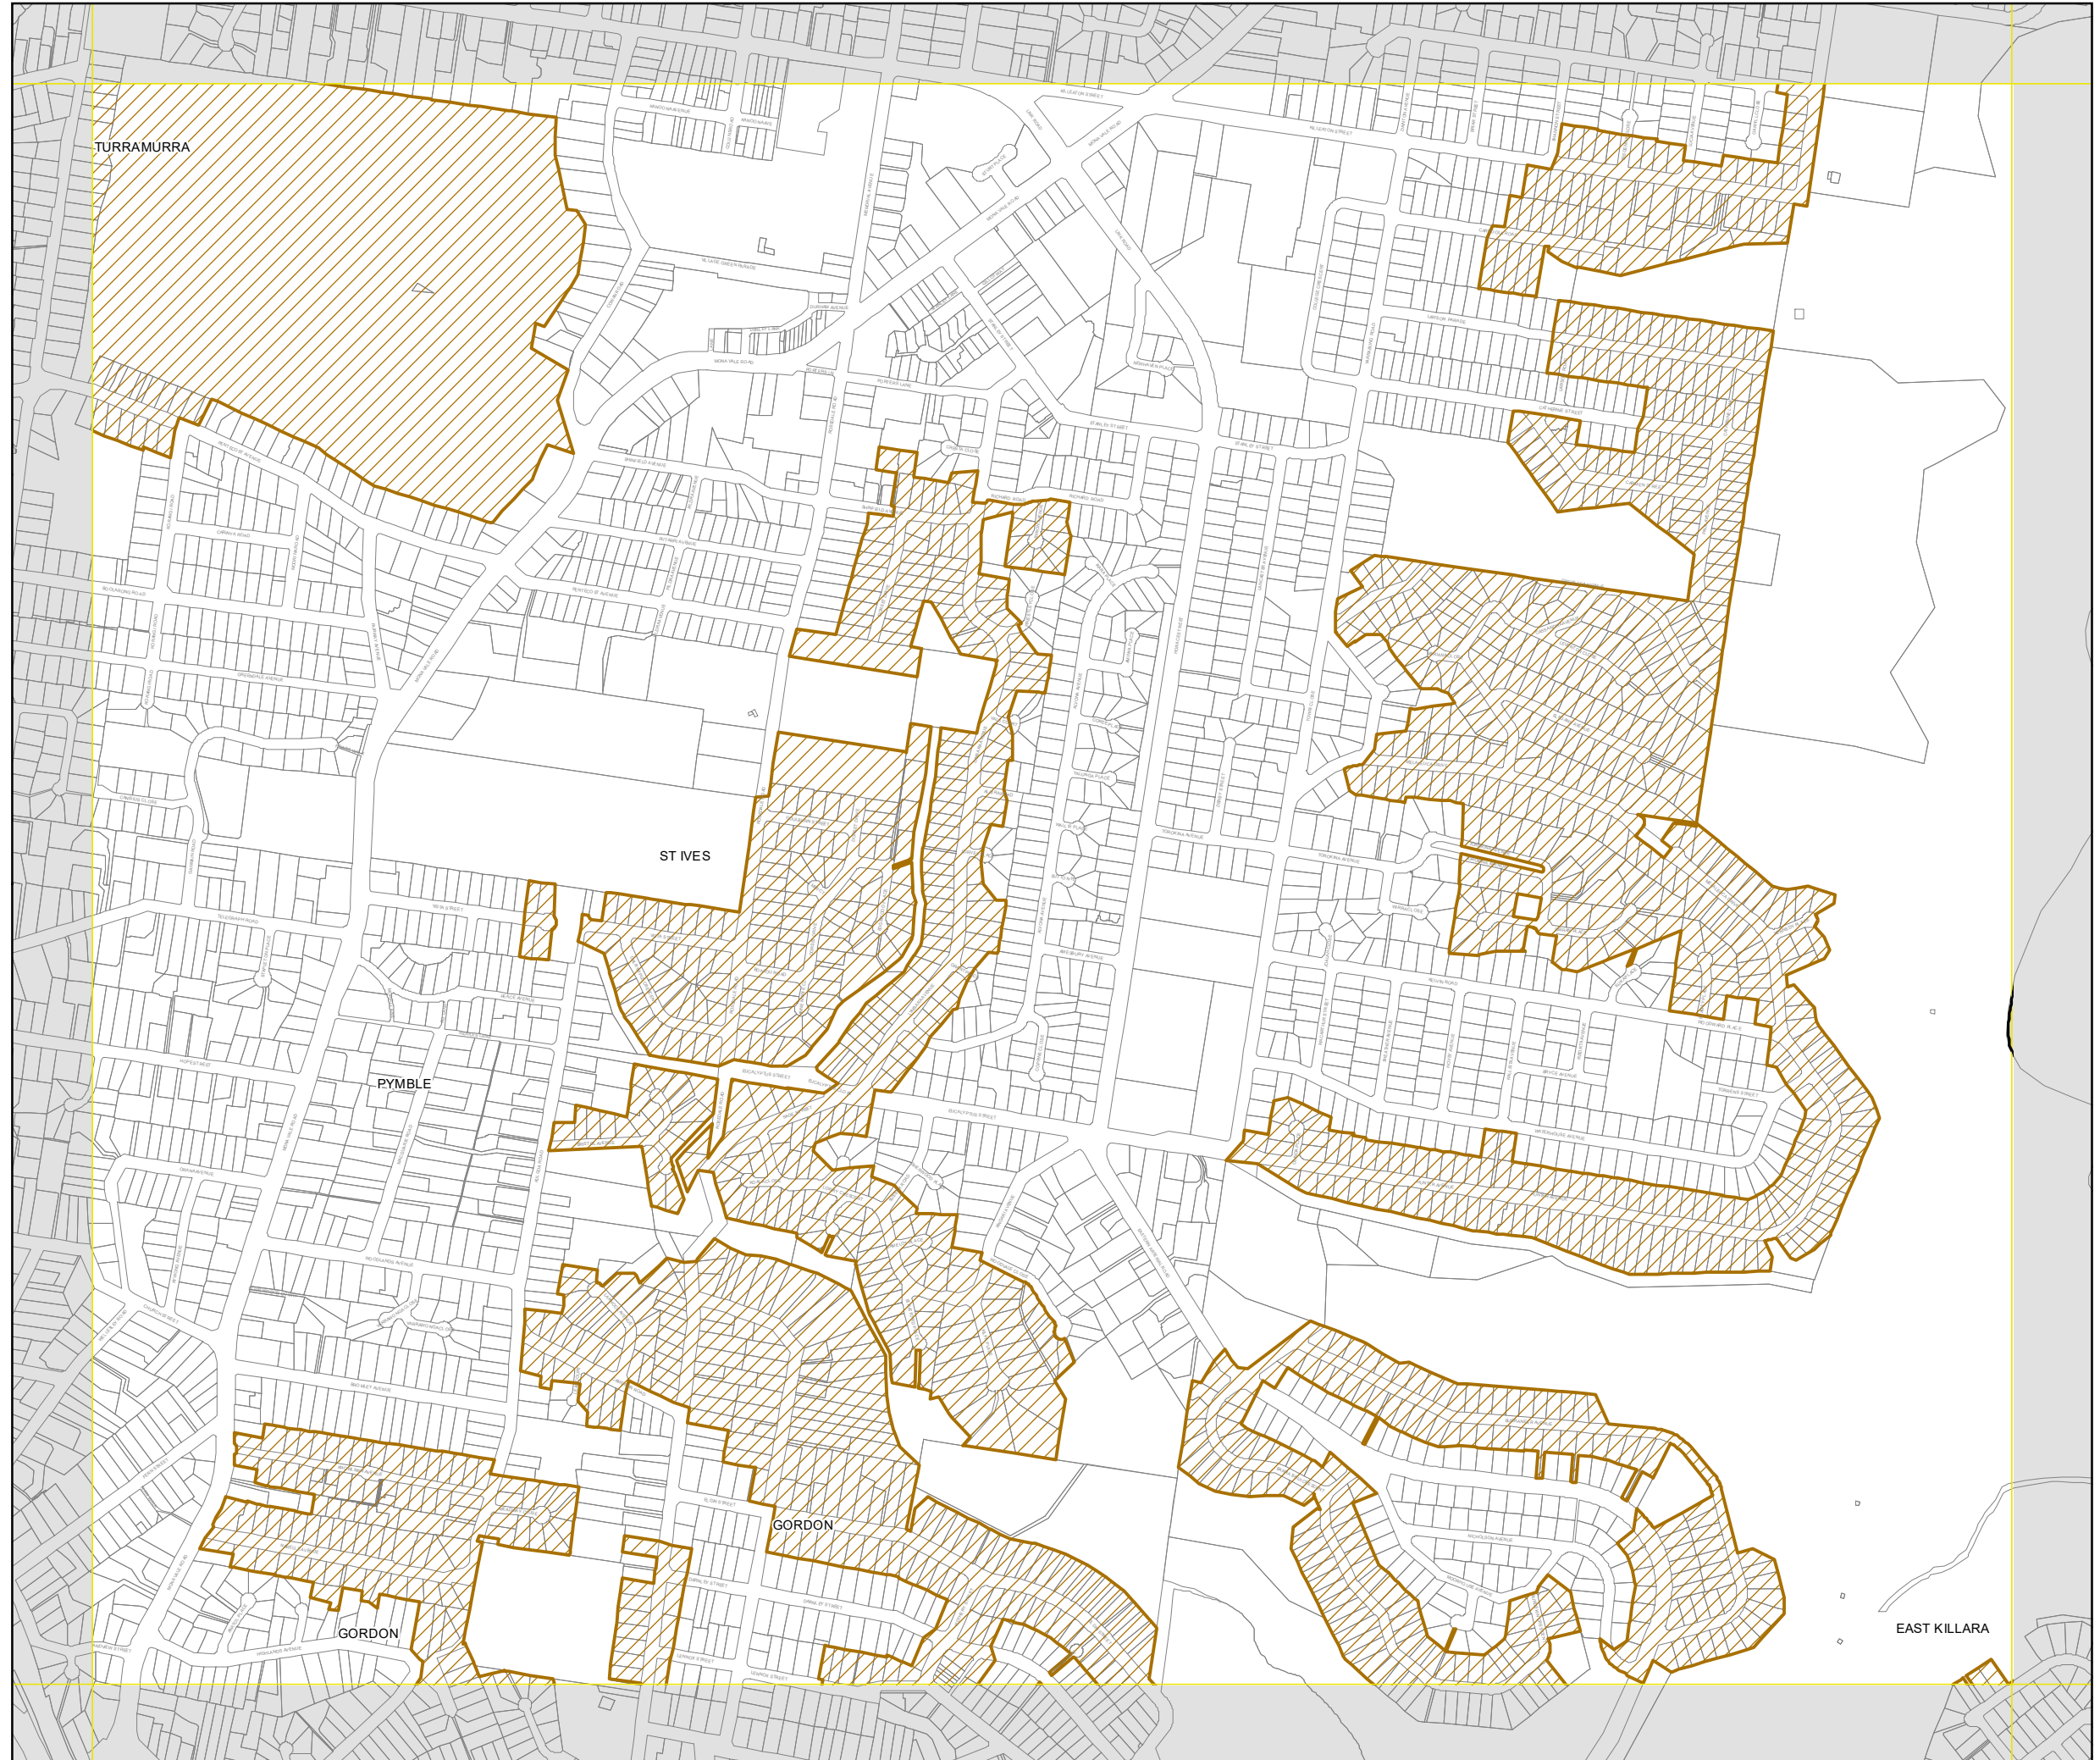

0 100 200 300 400 m

Projection: GDA 1994  
MGA Zone 56

Scale: 1:10,000 @ A3

Map Identification Number: 4500\_COM\_OSD\_013\_010\_20210408