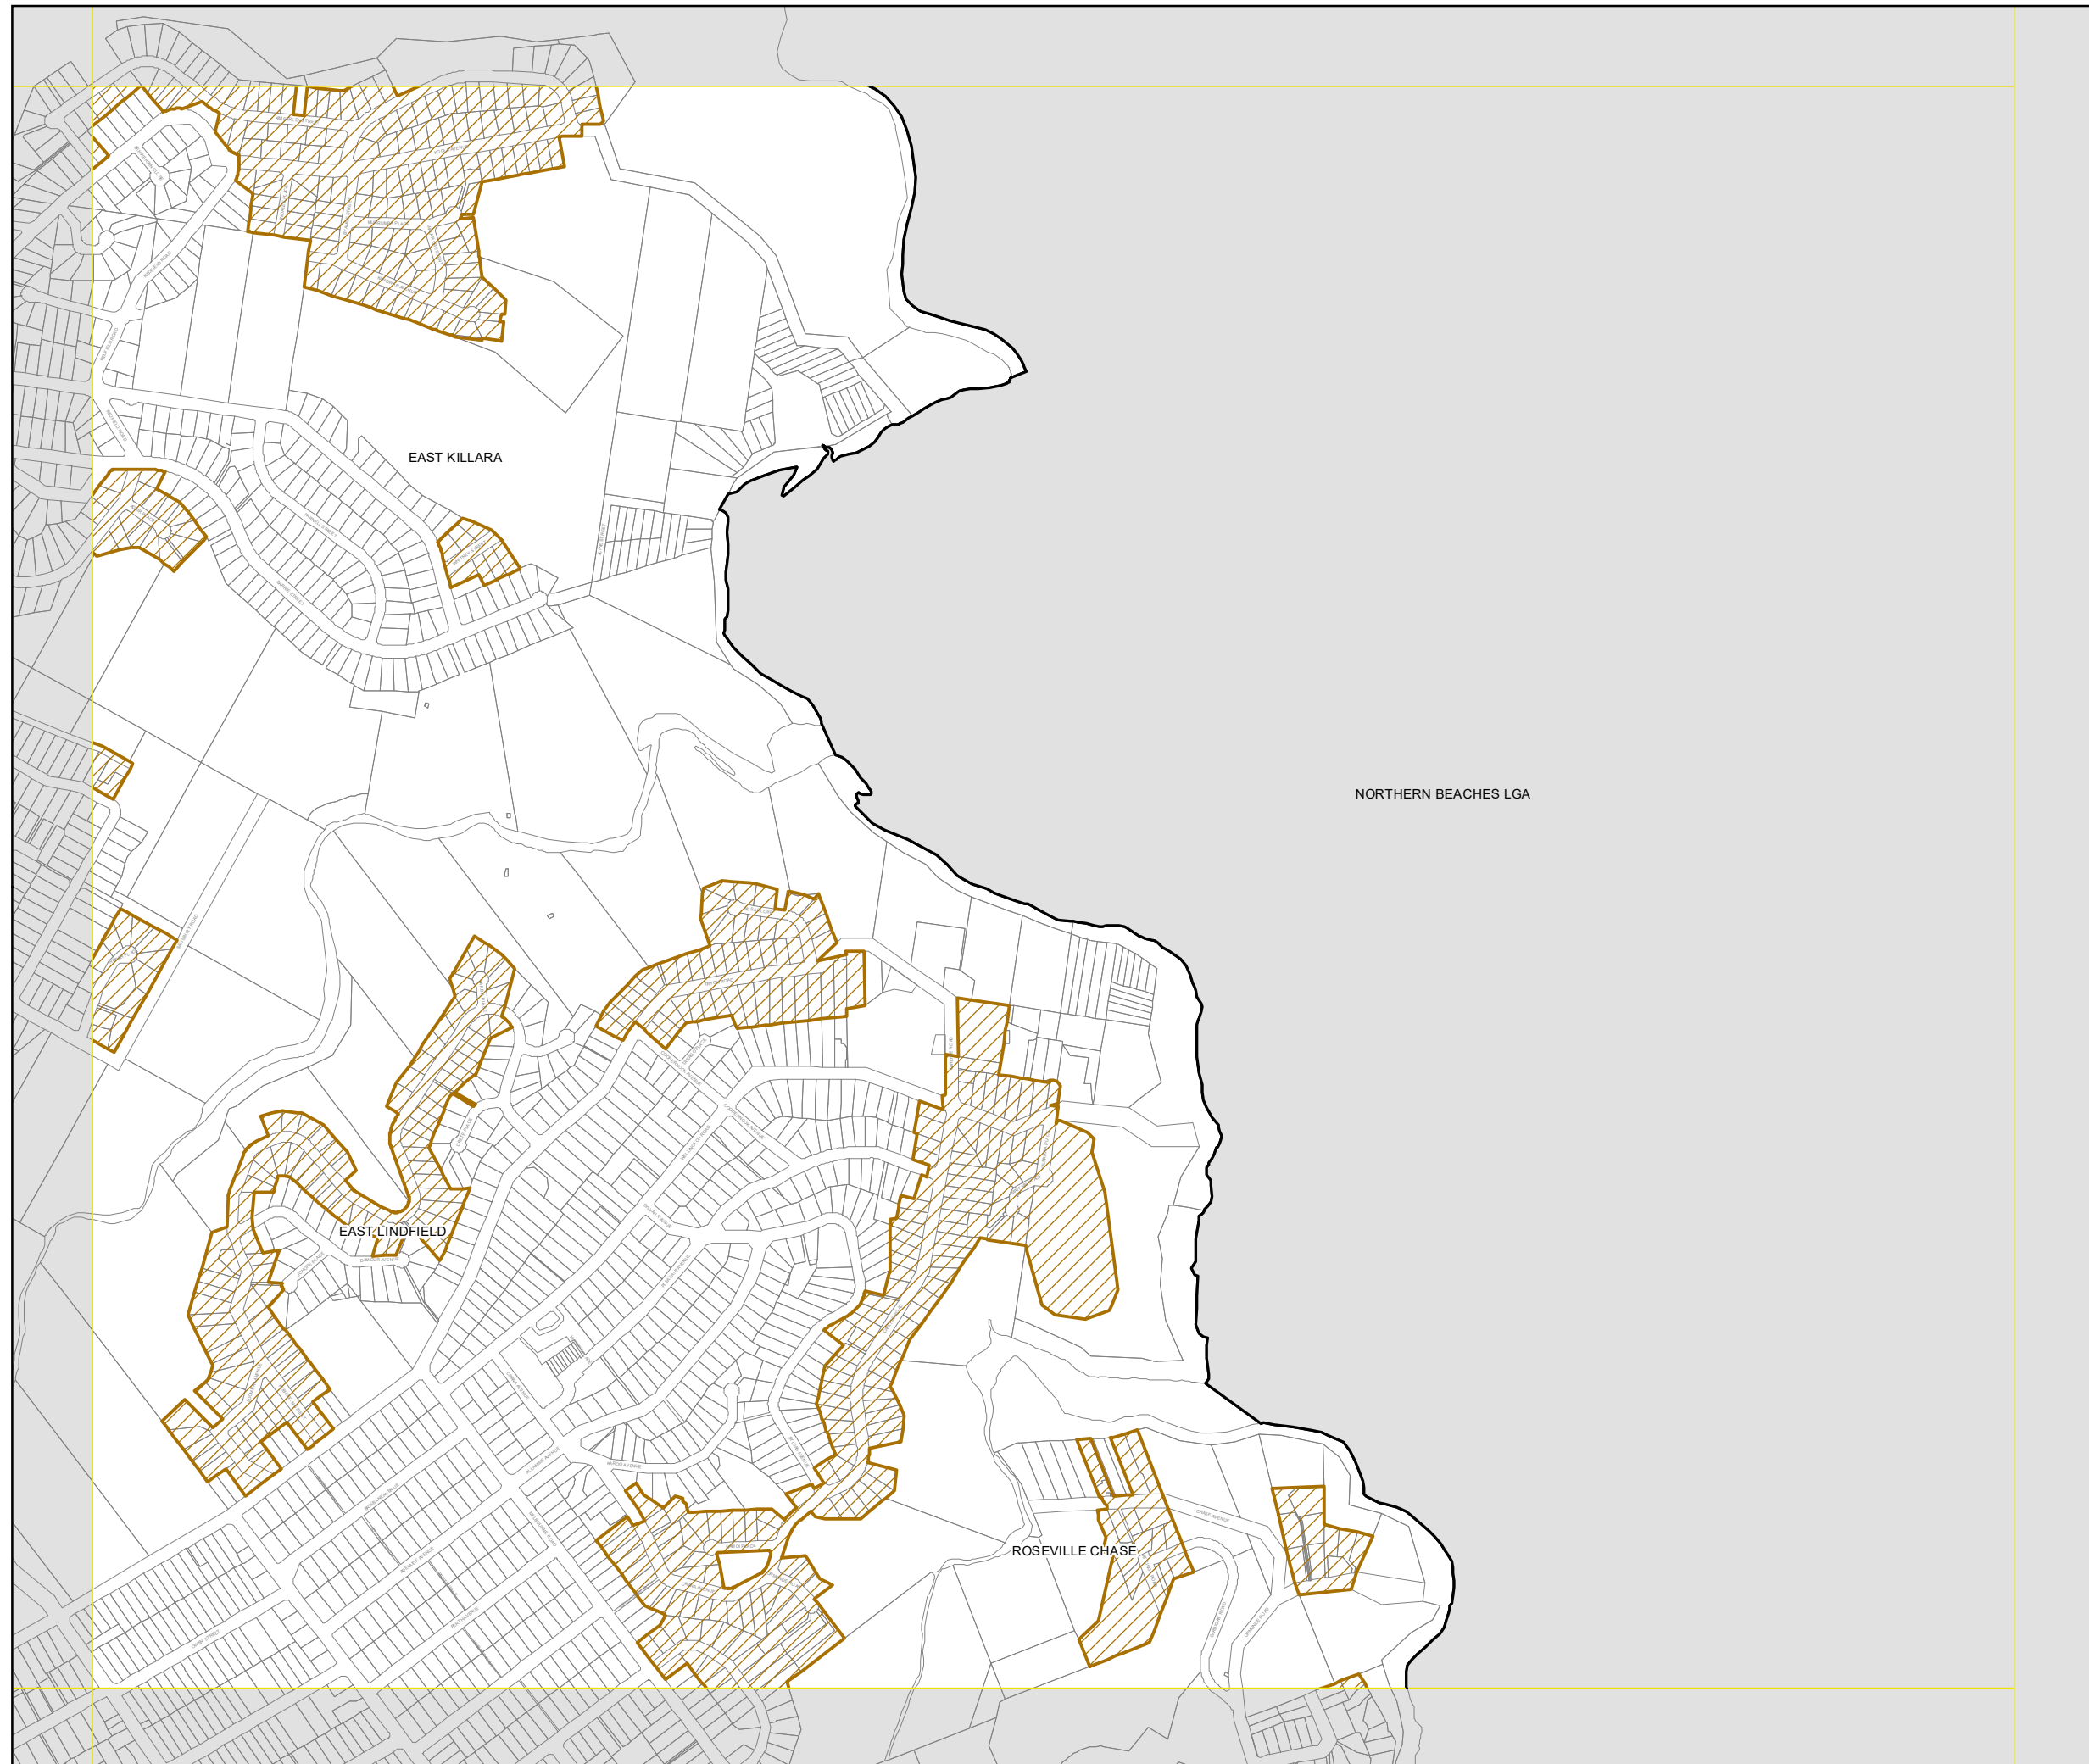

Projection: GDA 1994  
MGA Zone 56

Scale: 1:10,000 @ A3

Map Identification Number: 4500\_COM\_OSD\_019\_010\_20210408