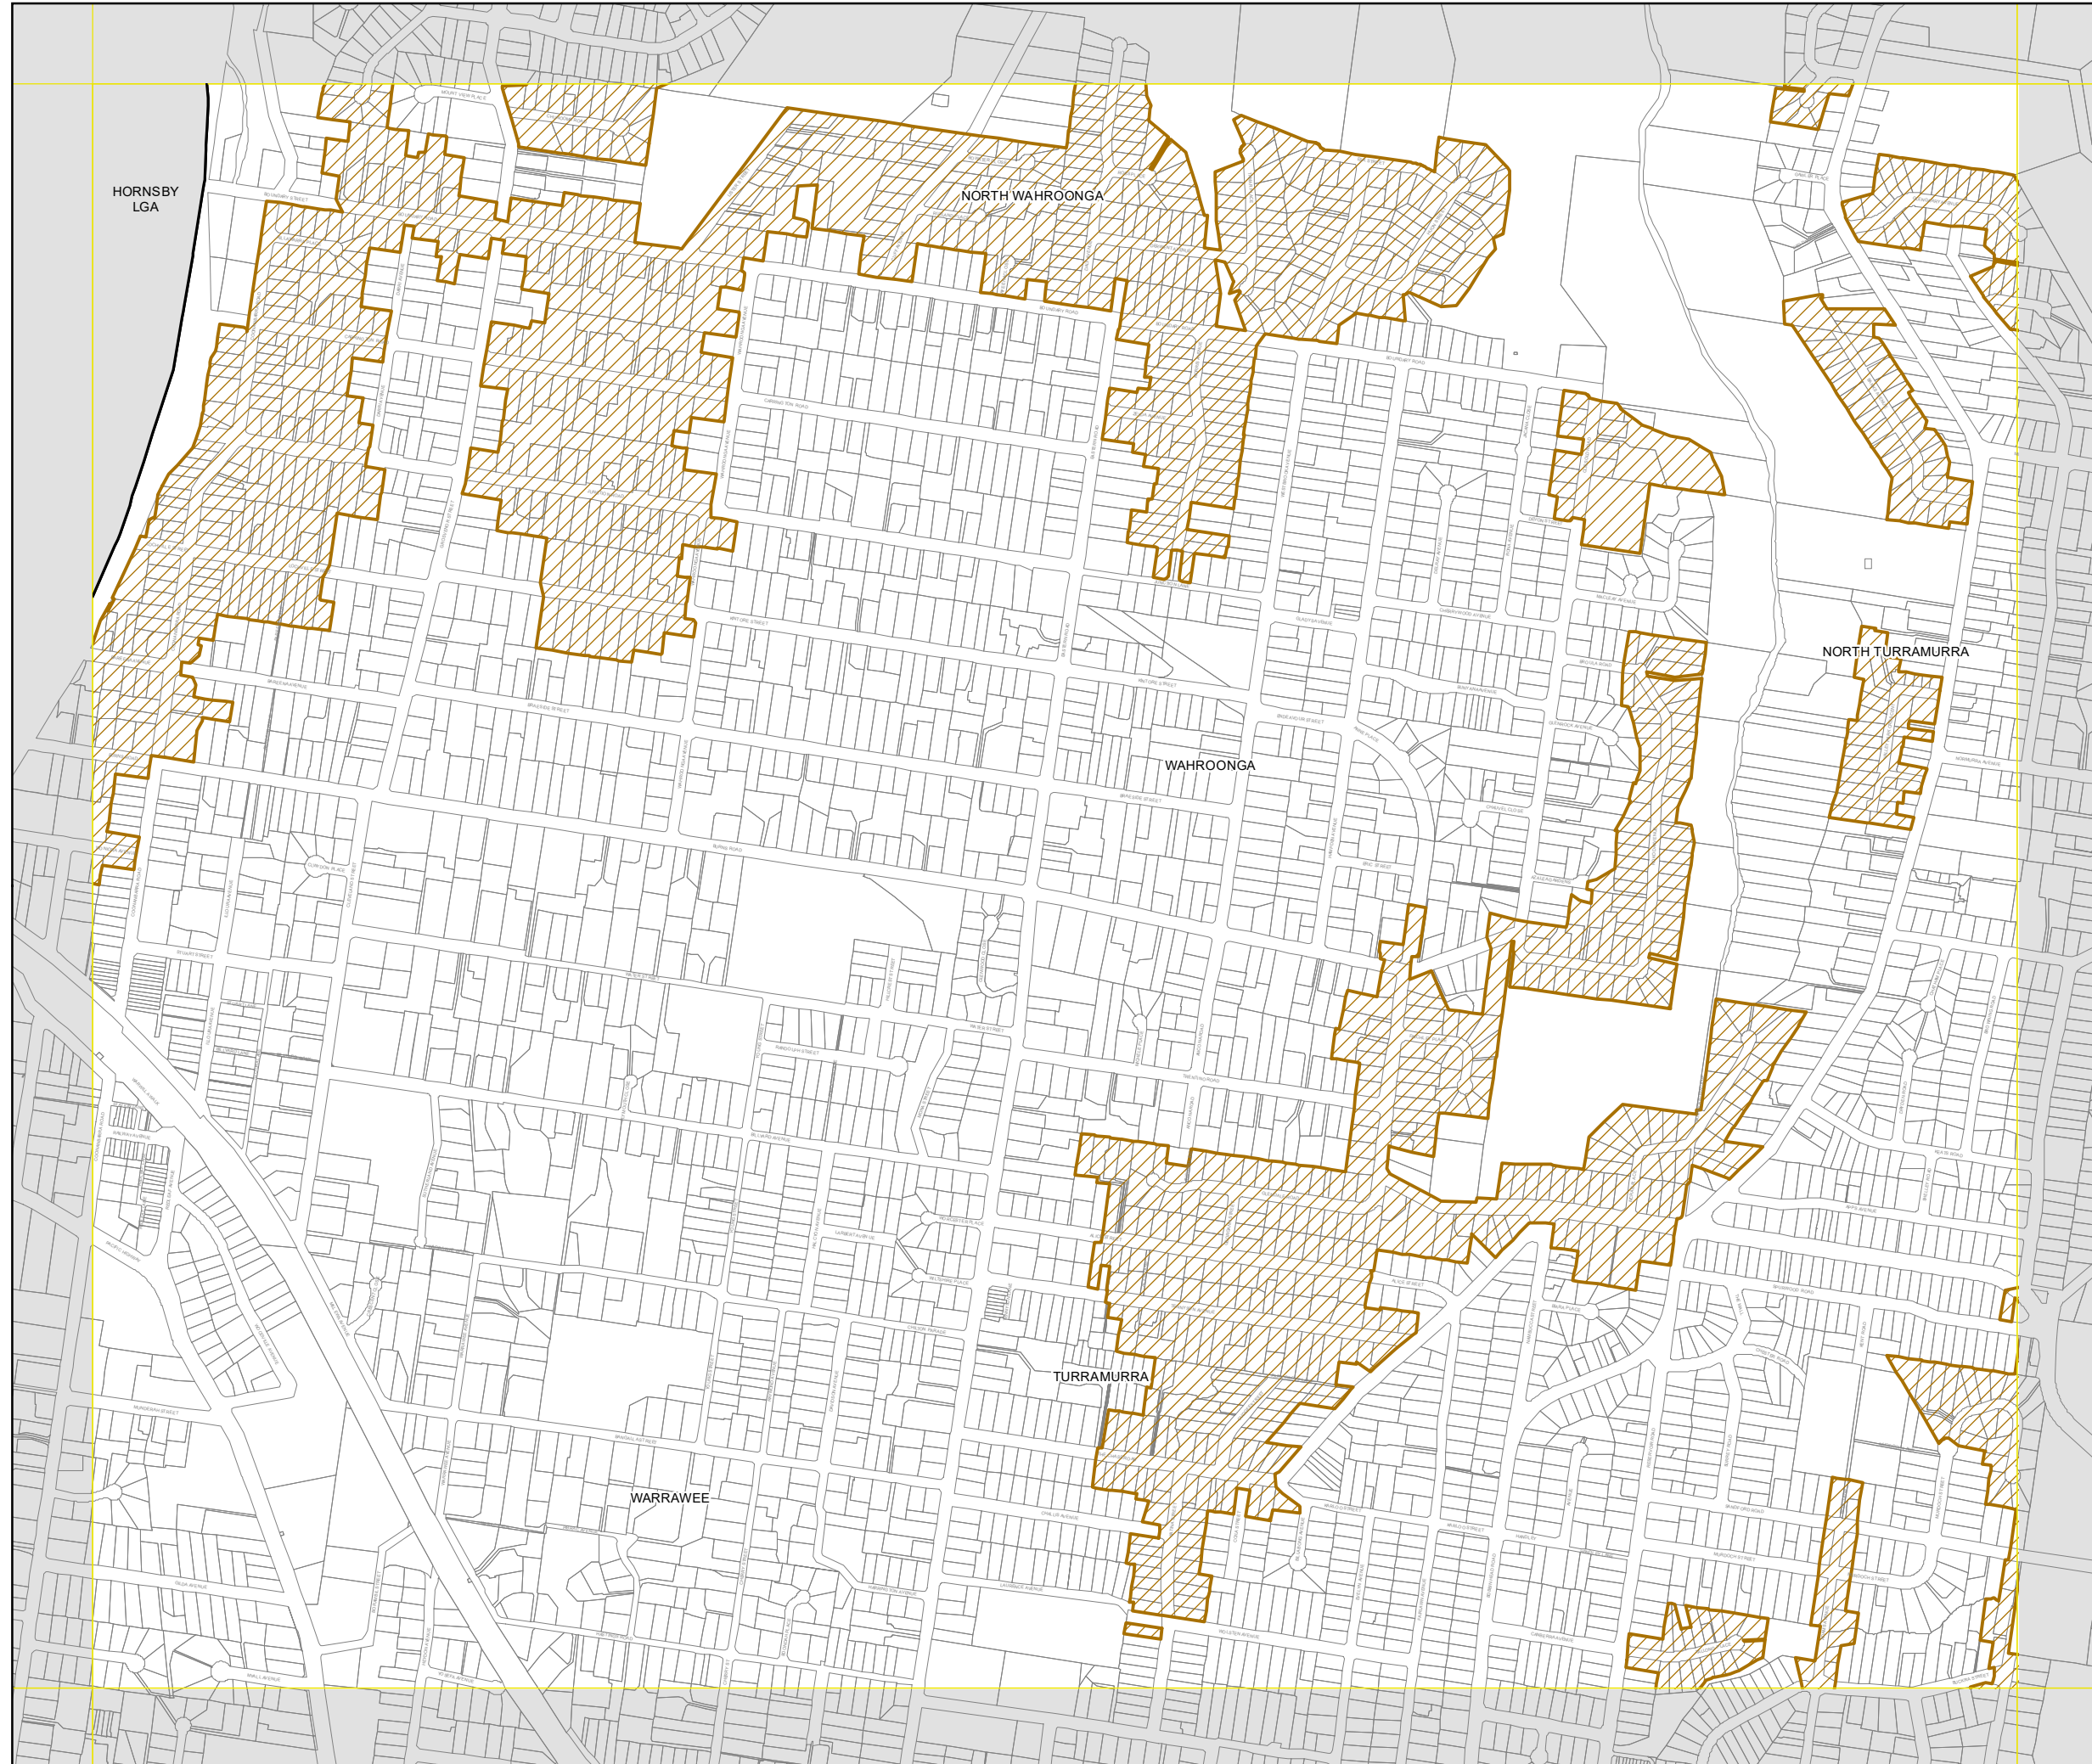

0 100 200 300 400 m

Scale: 1:10,000 @ A3

Projection: GDA 1994  
MGA Zone 56

Map Identification Number: 4500\_COM\_OSD\_006\_010\_20210408